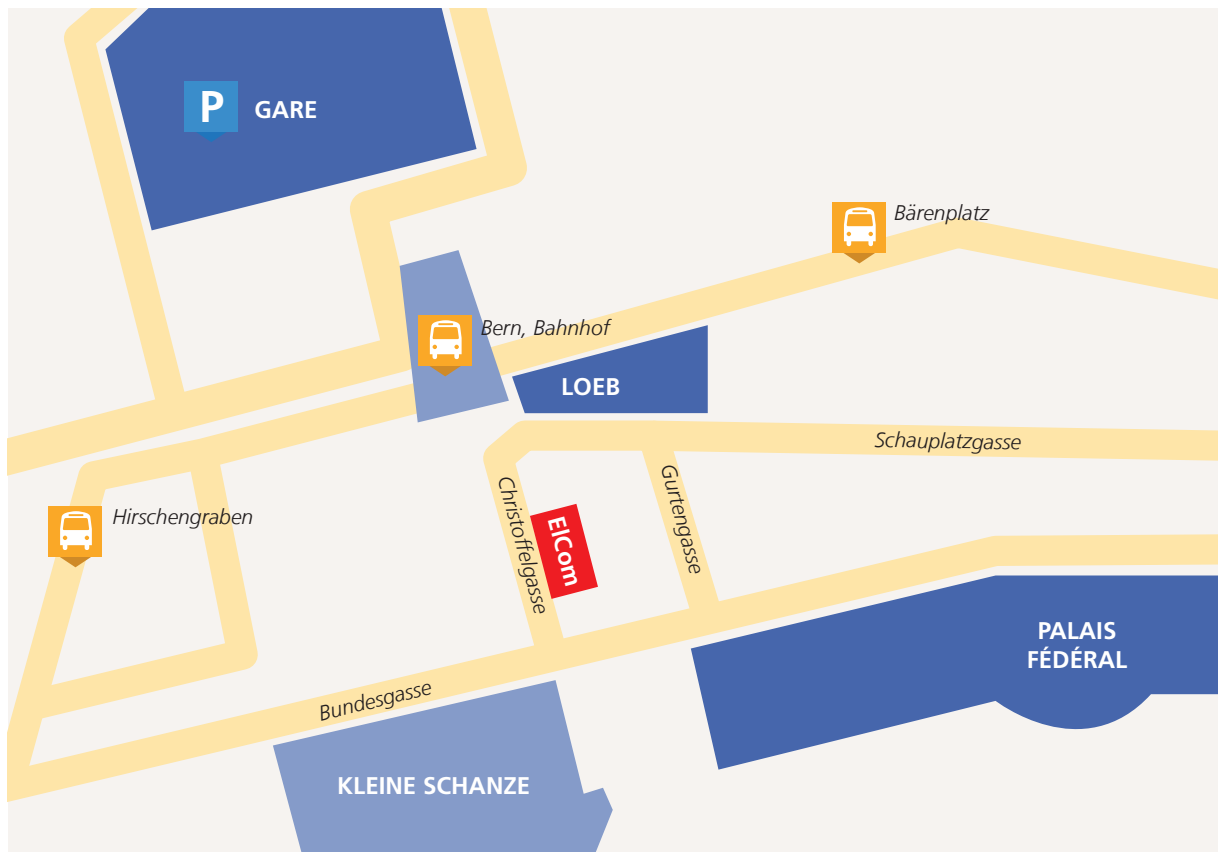

## Plan de situation

**Commission fédérale de l'électricité ElCom**

Christoffelgasse 5, CH-3003 Berne

Tél. +41 58 462 58 33, Fax +41 58 462 02 22

info@elcom.admin.ch · www.elcom.admin.ch